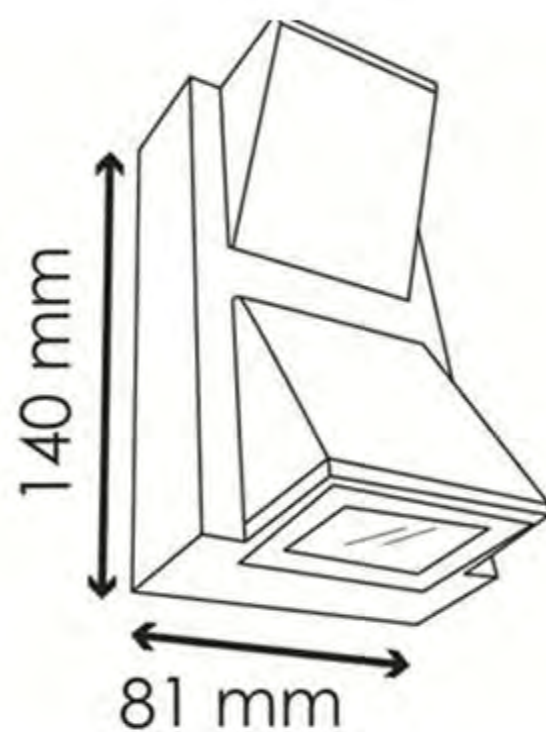

**ARCOB10D**  
MARCA MUNDO LUCIDO  
**ALTA CALIDAD**  
10 WATTS  
CARCASA DE ALUMINIO  
2 LUCES LED  
MULTIVOLTAJE 85V 256V

**\$300 / \$230**

**ARB36** **\$300 / \$230**  
MARCA MUNDO LUCIDO  
**ALTA CALIDAD**  
CARCASA DE ALUMINIO  
PARA INSTALAR FOCO LED  
CON BASE E27