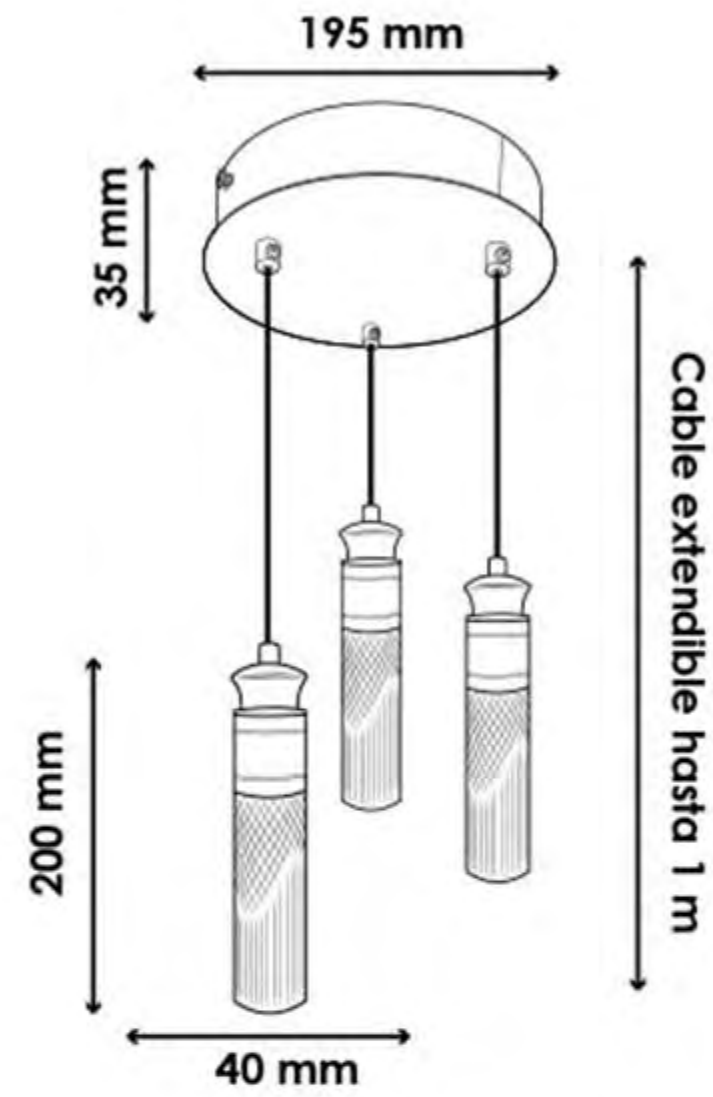

PLN18 3 $1000 / $750

18 WATTS

Cuenta con 3 temperaturas de color que cambian con sólo prenderlo y apagarlo. Pasa de luz Fría (Blanca) a Neutra y Cálida.