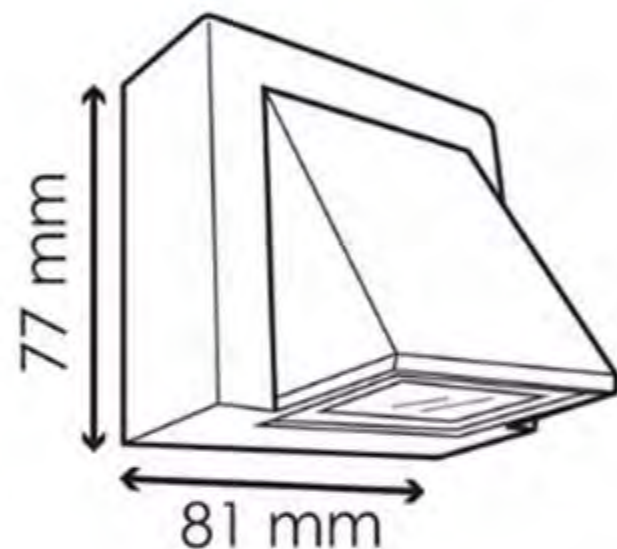

ARCOB5

MARCA MUNDO LUCIDO

ALTA CALIDAD

5 WATTS

ALEACION DE ALUMINIO

MULTIVOTAJE 85/265V

LUZ CALIDO

$200 / $150