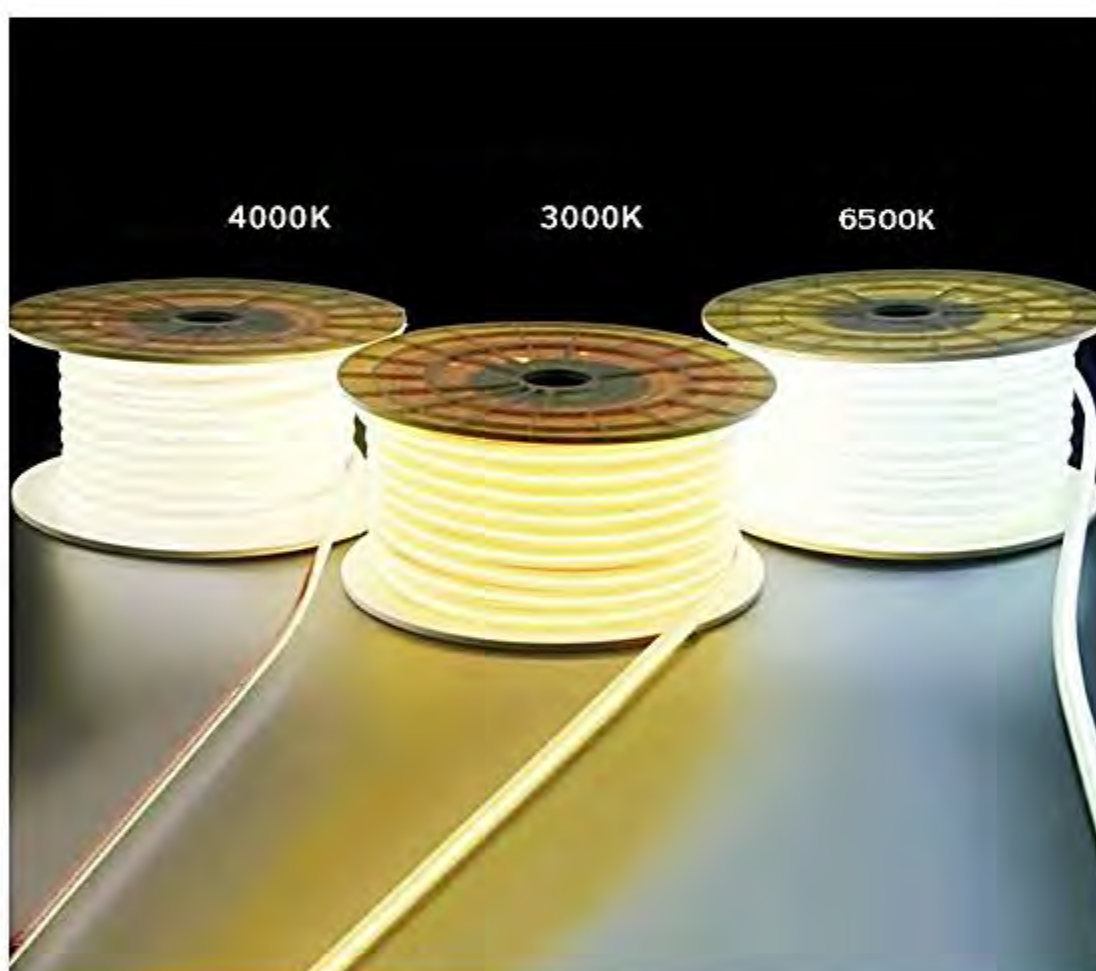

50 METROS **\$1710 / \$1300**  
25 METROS **\$1150 / \$850**

**TN2C**  
MANGUERA LED NEON "DOBLE CARA 360 GRADOS"  
VOLTAJE 127V  
CHIP 2835  
DISPONIBLE EN COLOR.-  
BLANCO  
ROJO  
AZUL  
VERDE  
AMBAR  
ROSA  
CALIDO

25 METROS **\$1150 / \$850**

**TN1C**  
MANGUERA LED NEON "1 CARA 180 GRADOS"  
CHIP LED 5050  
10W POR METRO  
VOLTAJE 127V  
DISPONIBLE EN COLOR.-  
BLANCO  
ROJO  
AZUL  
VERDE  
AMBAR  
ROSA  
CALIDO

25 METROS **\$850 / \$650**

**TNRGB**  
 MANGUERA LED NEON " RGB MULTICOLOR "  
 CHIP LED 5050  
 10W POR METRO  
 VOLTAJE 127V

50 METROS **\$3050 1 PIEZA**  
**\$2350 compra de 2 O MAS PIEZAS**

**TCOB**  
 MANGUERA LED LUZ CONTINUA COB  
 MUY BRILLANTE CON CHIP LED COB  
 288 LEDS POR METRO  
 13W POR METRO  
 VOLTAJE 127V