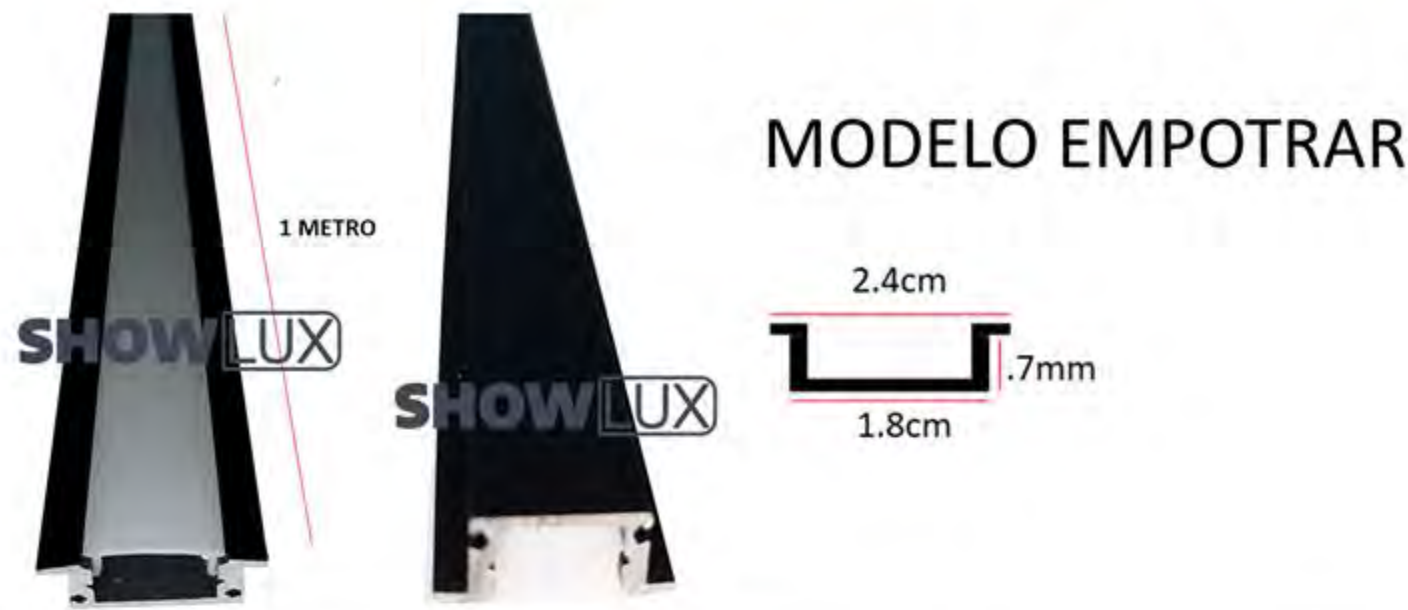

PERFIL ALUMINIO PARA TIRA LED

MODELO EMPOTRAR

PERFIL NEGRO

PAQUETE DE 5 PIEZAS DE PERFIL DE ALUMINIO CNC DE ALTA CALIDAD ALUMINIO GRUESO, RESISTENTE
POR CADA METRO DE PERFIL INCLUYE.-
1 MICA
2 TAPAS LATERALES
2 BASES DE METAL PARA SUJETAR

5 PZAS MODELO SOBREPONER $560 / $420

5 PZAS MODELO EMPOTRAR $560 / $420

TENEMOS 2 MODELOS DE PERFIL, AL HACER TU COMPRA SELECCIONA EL MODELO DE PERFIL QUE NECESITAS

TE ENVIO 5 PIEZAS DE 1 METRO CADA PIEZA