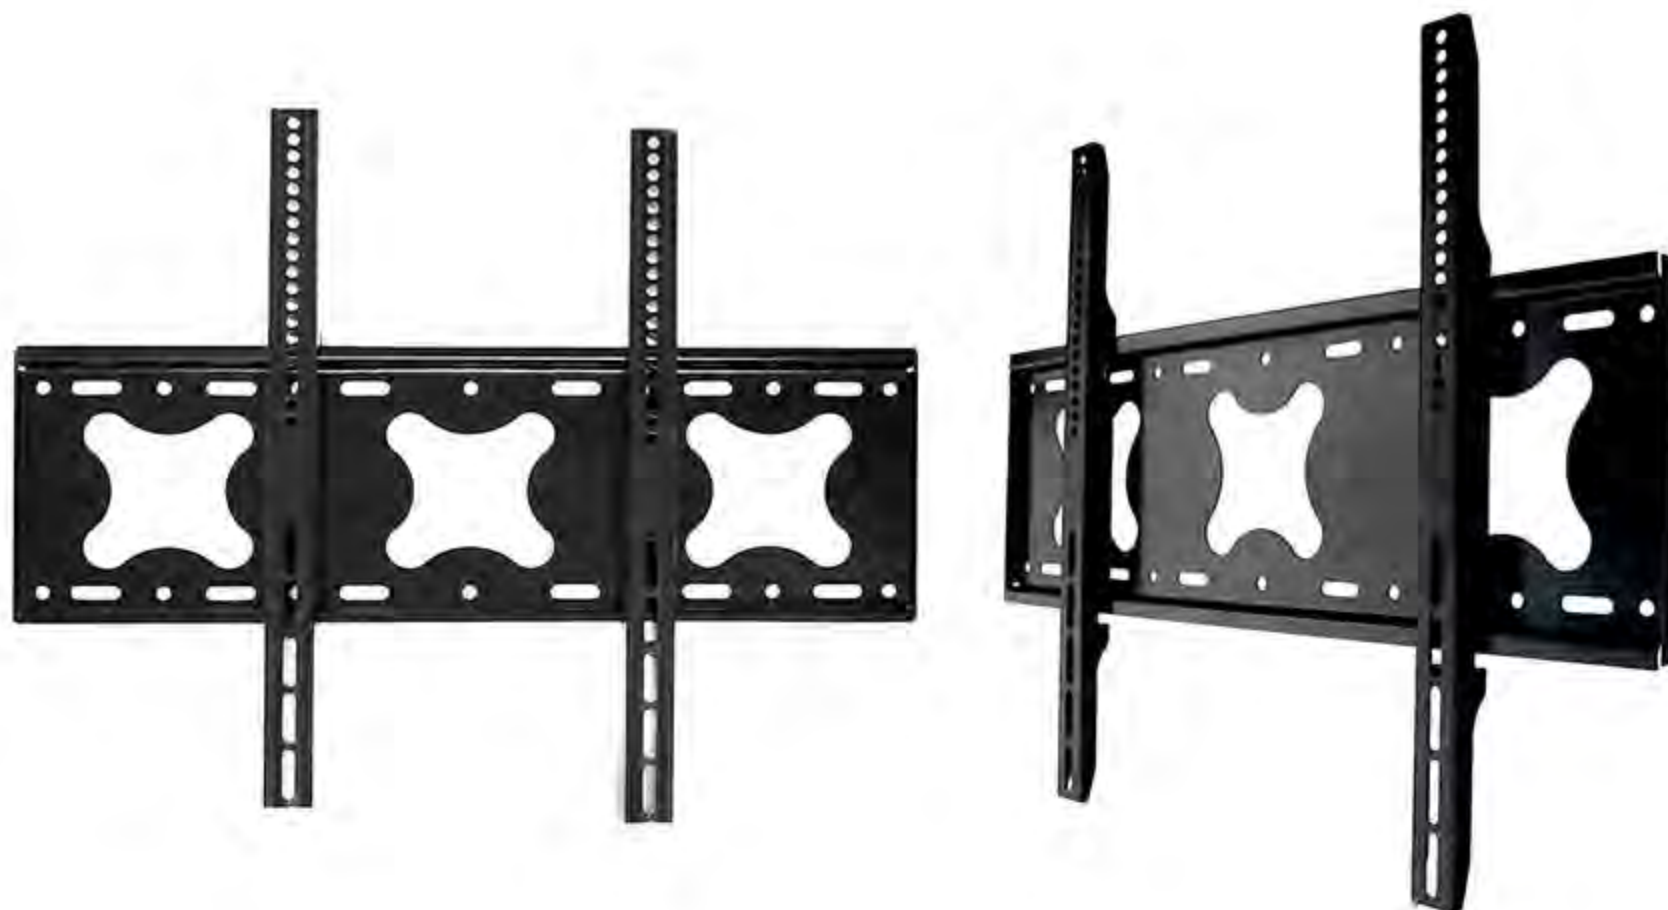

C4275N31 $230 / $172

**SOPORTE FIJO PARA PANTALLA
PANTALLAS 42 A 75 PULGADAS**

**ALTA CALIDAD
MATERIAL REFORZADO**

- Carga: hasta 80 KG
- VESA: 200x200mm, 200x400mm, 300x300mm, 400x400mm, 500x600mm

**MUY PRONTO TENDREMOS DISPONIBLE
LINEA COMPLETA DE CANDILES Y ABANICOS
CON LUZ LED MODERNOS**

SHOW LUX