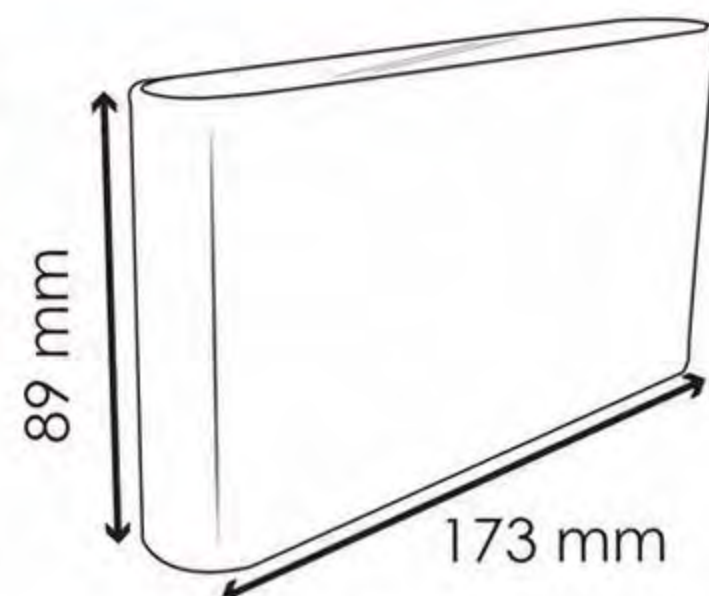

## ARB7

MARCA MUNDO LUCIDO

ALTA CALIDAD

7 WATTS

ALEACION DE ALUMINIO

MULTIVOTAJE 85V/256V

LUZ CALIDO

**\$275 / \$200**