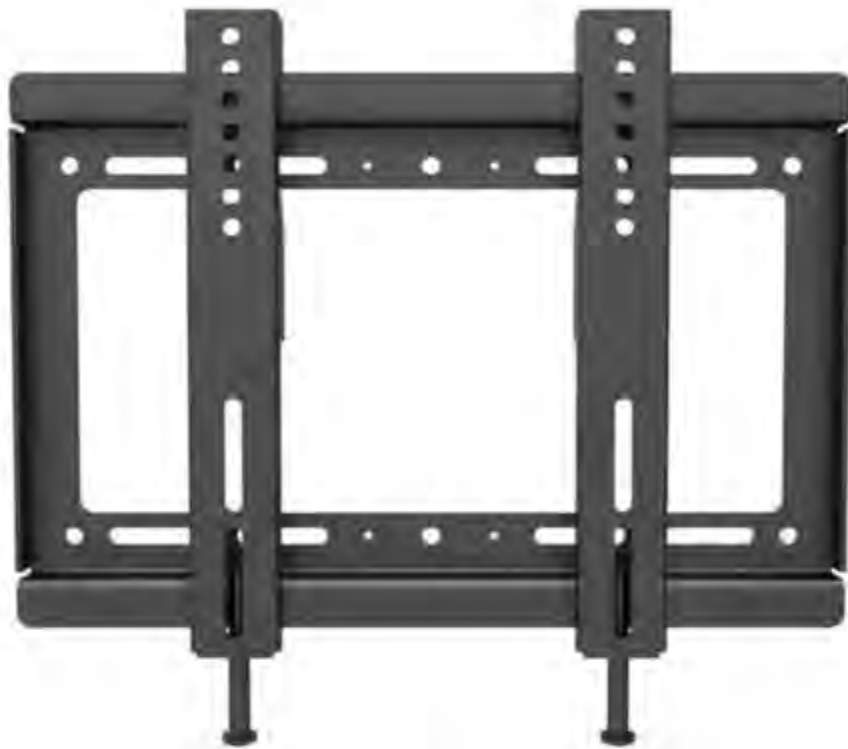

## SOPORTE FIJO PANTALLAS PANTALLA DE 50 A 120 PULGADAS

- \* Fabricado en acero al carbón, color NEGRO.
- \* IDEAL para CUALQUIER PANTALLA DE GRAN TAMAÑO
- \* CAPACIDAD DE CARGA 120KG
- \* Estándar VESA: Toda Combinación desde 400x400mm y hasta 900 x 600mm
- \* INCLUYE Taquetes y la Tornillería necesaria para su montaje a Muro
- \* INCLUYE Tornillos milimétricos para montaje de la Pantalla (los más usados)

## SOPORTE FIJO PARA PANTALLA PANTALLAS DE 26 A 55 PULGADAS

- \* CAPACIDAD de carga de hasta 50 KG
- \* Estándar VESA: Toda combinación desde 100x100mm y hasta 400x400mm.
- \* INCLUYE Taquetes y la Tornillería necesaria para su montaje a Muro
- \* INCLUYE Tornillos milimétricos para Pantalla (los más comunes)

**TL1455N20 \$210 / \$160**  
**SOPORTE DE PANTALLA DIRIGIBLE**  
**PANTALLAS 14 A 55 PULGADAS**

ESTANDARES VESA: 75X75MM, 100X100MM, 200X100MM, 200X200MM.

El soporte esta diseñado para pantallas de 14 a 55 pulgadas y peso máximo de 20 kg según el fabricante