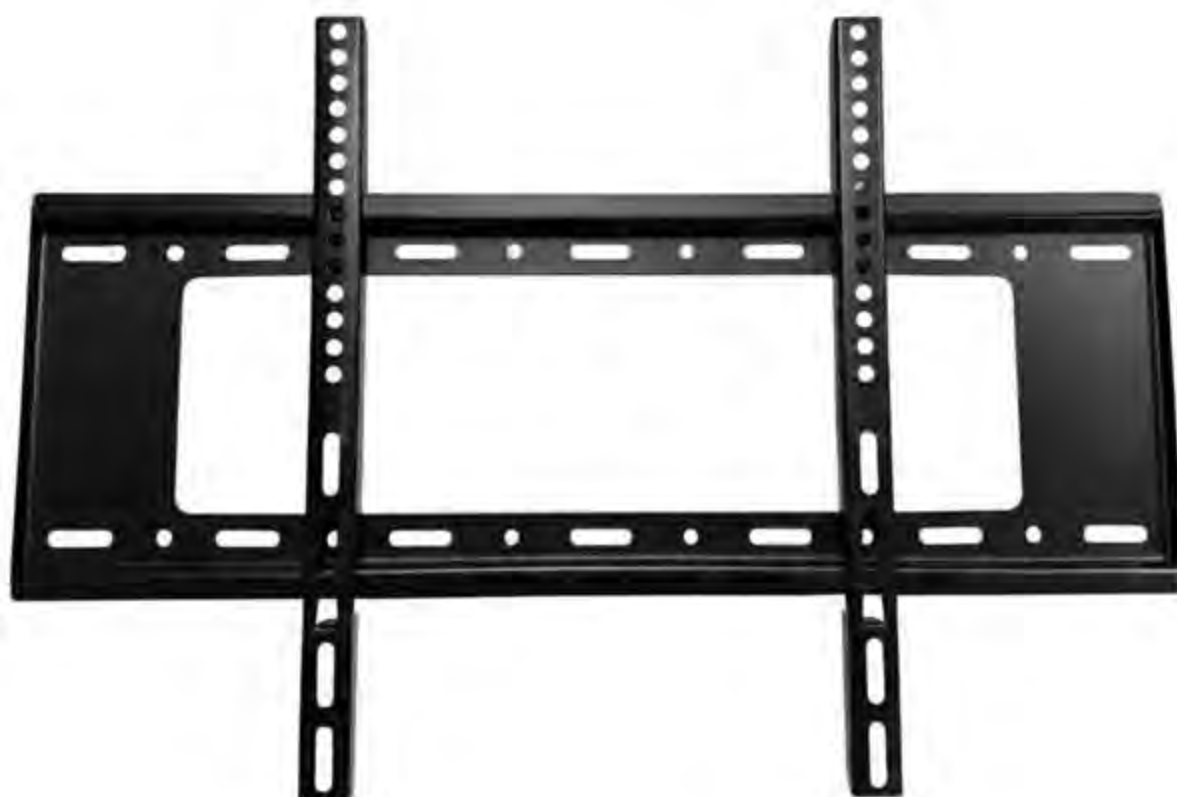

TL4080N19 $170 / $130
SOPORTE FIJO PARA PANTALLA
PANTALLAS DE 40 A 80 PULGADAS

*200X200 MM, 400X600 MM

*CAPACIDAD DE CARGA:75KG