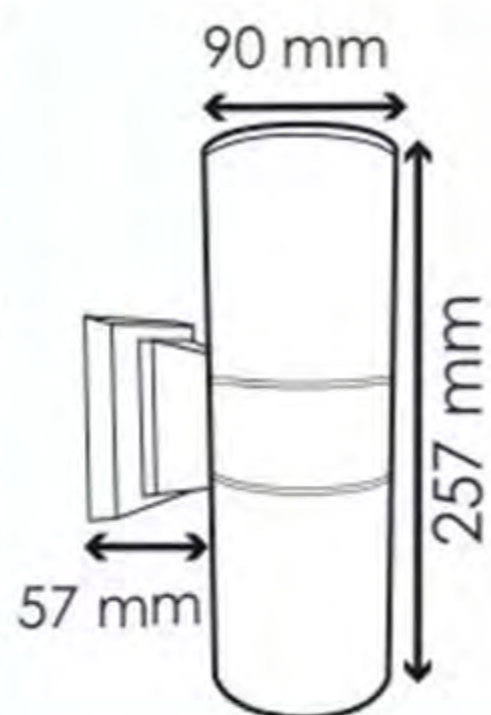

ARBOTANTES LED DE ALUMINIO ALTA CALIDAD

PARA PARED DE CASAS, OFICINAS, JARDIN, CENTROS COMERCIALES ETC

ARB10B

MARCA MUNDO LUCIDO

ALTA CALIDAD

UTILIZA 2 FOCOS LED CON BASE E27

INCLUYE LOS 2 FOCOS

ALEACION DE ALUMINIO

MULTIVOTAJE 85V/256V

LUZ CALIDO

$450 / $360