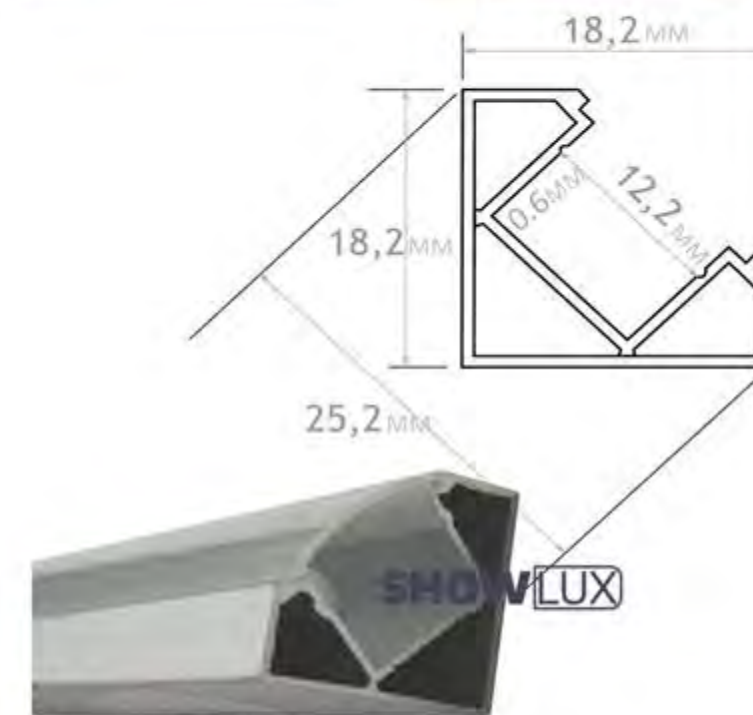

MODELO SOBREPONER

1mt

MODELO EMPOTRADO

1mt

NO INCLUYE LA TIRA LED, NOSOTROS VENDEMOS LA TIRA LED ESPECIAL PARA PERFIL ALUMINIO

PERFIL
PERFIL DE ALUMINIO CNC
GRUESO Y RESISTENTE
ALTA CALIDAD
TE ENVIO 5 PIEZAS DE 1 METRO
CADA METRO INCLUYE.-
1 MICA OPALINA
2 BASES DE METAL PARA SUJECION
2 TAPAS LATERALES

5 PIEZAS MODELO SOBREPONER
$450 / $340

5 PIEZAS MODELO EMPOTRAR
$450 / $340

PAQUETE DE 5 PIEZAS

De PERFIL ESQUINERO de 1 METRO
PARA TIRA LED

- MATERIAL ALUMINIO CNC ALTA CALIDAD
- ESTAS COMPRANDO 5 PIEZAS de 1 METRO DE PERFIL PARA TIRA LED
- POR CADA METRO LINEAL INCLUYE 2 BASES METALICA PARA SUJETAR Y 2 TAPAS PARA LAS ESQUINAS
- INCLUYE MICA TIPO OPACA COMO LAS IMAGEN DEL ANUNCIO
- **NO INCLUYE TIRA DE LED** USTED DEBE DE COMPRAR APARTE LA TIRA DE LED

PERFIL ESQUINERO

PERFIL DE ALUMINIO CNC
GRUESO Y RESISTENTE
ALTA CALIDAD
TE ENVIO 5 PIEZAS DE 1 METRO
CADA METRO INCLUYE.-
1 MICA OPALINA
2 BASES DE METAL PARA SUJECION
2 TAPAS LATERALES
$660 / $500

PARA INSTALAR TIRA LED PLANA DE 12 VOLTIOS SIN RECUBRIMIENTO TE RECOMENDAMOS QUE SEA DE 120 LEDS POR METRO