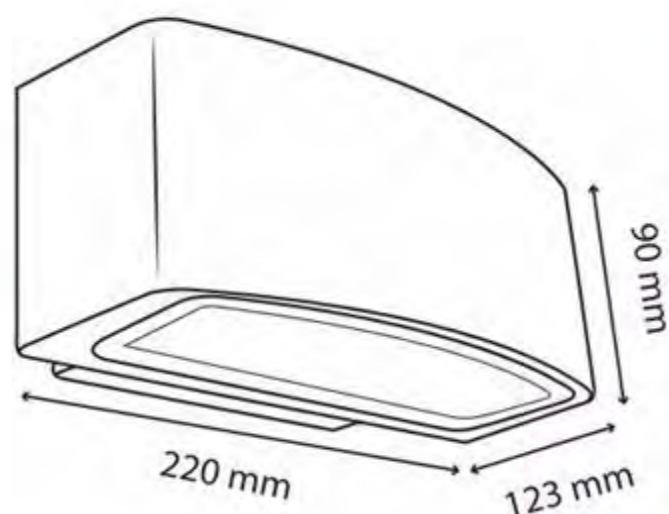

ARB36 **$300 / $230**
MARCA MUNDO LUCIDO
ALTA CALIDAD
CARCASA DE ALUMINIO
PARA INSTALAR FOCO LED
CON BASE E27