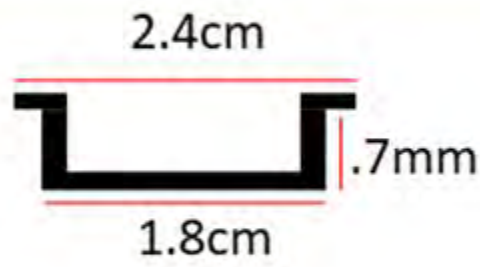

MODELO SOBREPONER

1mt

MODELO EMPOTRADO

1mt

NO INCLUYE LA TIRA LED, NOSOTROS VENDEMOS LA TIRA LED ESPECIAL PARA PERFIL ALUMINIO

PERFIL
PERFIL DE ALUMINIO CNC
GRUESO Y RESISTENTE
ALTA CALIDAD
TE ENVIO 5 PIEZAS DE 1 METRO
CADA METRO INCLUYE.-
1 MICA OPALINA
2 BASES DE METAL PARA SUJECION
2 TAPAS LATERALES

5 PIEZAS MODELO SOBREPONER
$450 / $340

5 PIEZAS MODELO EMPOTRAR
$450 / $340

PAQUETE DE 5 PIEZAS

De PERFIL ESQUINERO de 1 METRO
PARA TIRA LED

- MATERIAL ALUMINIO CNC ALTA CALIDAD
- ESTAS COMPRANDO 5 PIEZAS de 1 METRO DE PERFIL PARA TIRA LED
- POR CADA METRO LINEAL INCLUYE 2 BASES METALICA PARA SUJETAR Y 2 TAPAS PARA LAS ESQUINAS
- INCLUYE MICA TIPO OPACA COMO LAS IMAGEN DEL ANUNCIO
- **NO INCLUYE TIRA DE LED** USTED DEBE DE COMPRAR APARTE LA TIRA DE LED

PERFIL ESQUINERO

PERFIL DE ALUMINIO CNC
GRUESO Y RESISTENTE
ALTA CALIDAD
TE ENVIO 5 PIEZAS DE 1 METRO
CADA METRO INCLUYE.-
1 MICA OPALINA
2 BASES DE METAL PARA SUJECION
2 TAPAS LATERALES
$660 / $500

PARA INSTALAR TIRA LED PLANA DE 12 VOLTIOS SIN RECUBRIMIENTO TE RECOMENDAMOS QUE SEA DE 120 LEDS POR METRO