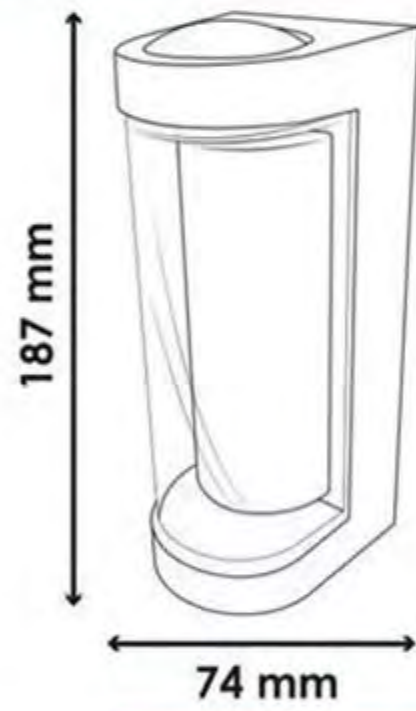

ARB18 **$280 / $210**
MARCA MUNDO LUCIDO
ALTA CALIDAD
18 WATTS
CARCASA DE ALUMINIO
MULTIVOLTAJE 85V 256V