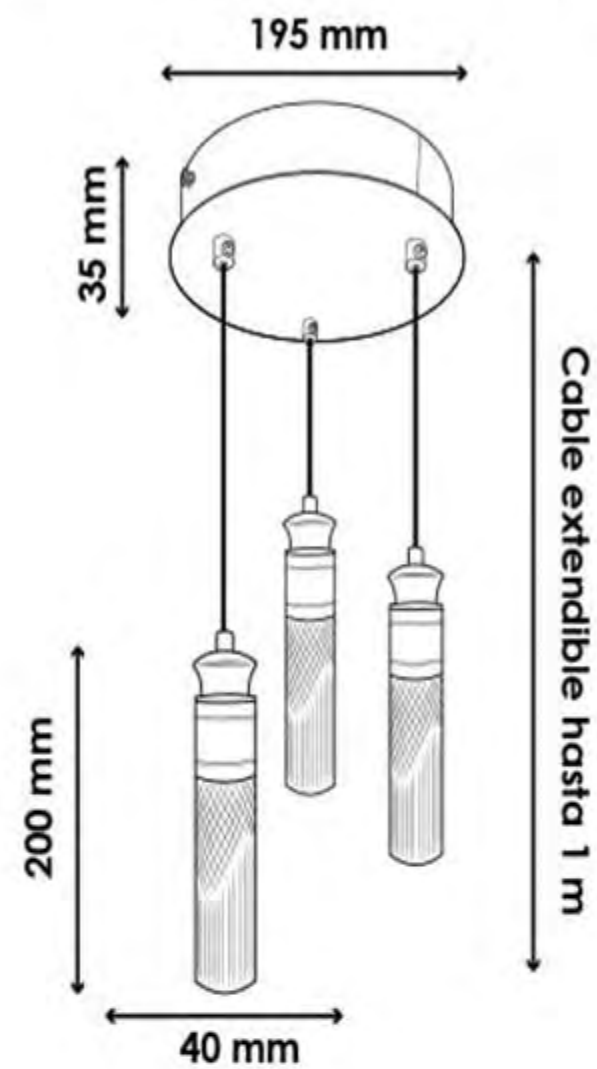

PLN18 1 $1000 / $750

18 WATTS

Cuenta con 3 temperaturas de color que cambian con sólo prenderlo y apagarlo. Pasa de luz Fría (Blanca) a Neutra y Cálida.