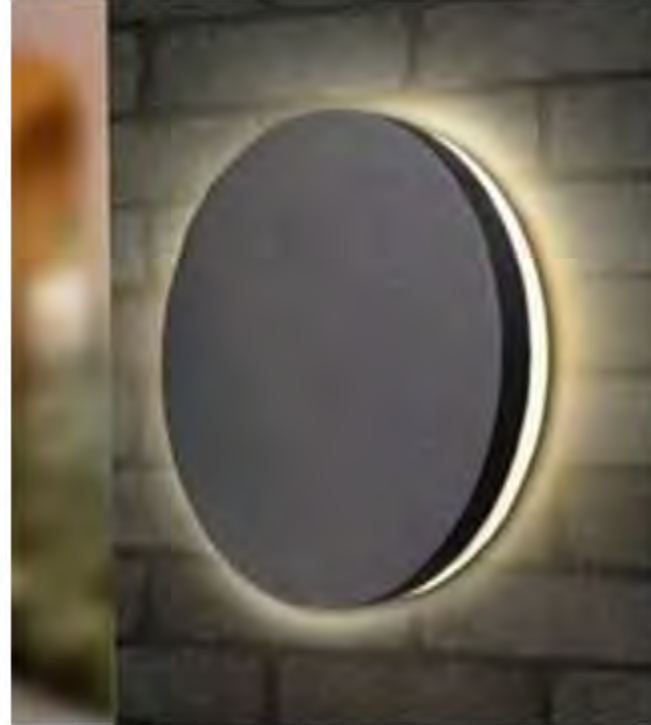

ARB12B **$380 / $300**
MARCA MUNDO LUCIDO
ALTA CALIDAD
12 WATTS
CARCASA DE ALUMINIO
MULTIVOLTAJE 85V 256V