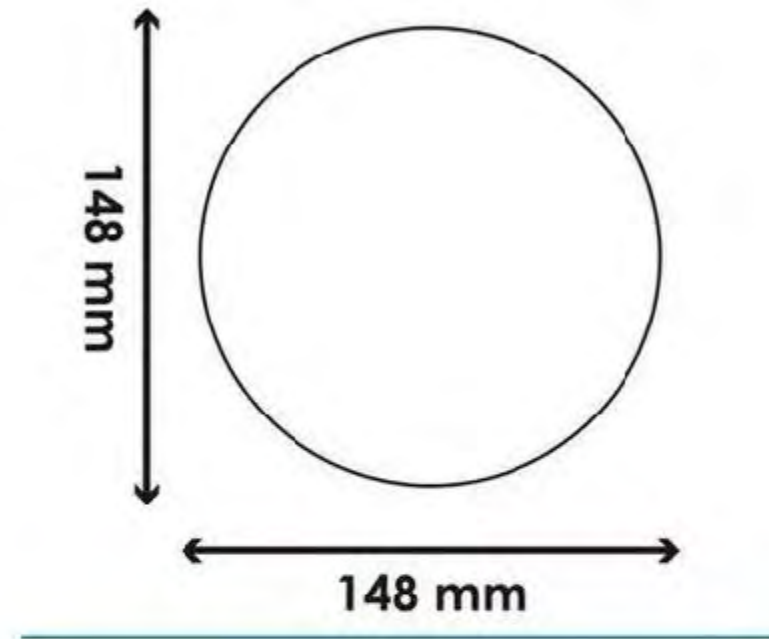

ARB12B **$380 / $300**
MARCA MUNDO LUCIDO
ALTA CALIDAD
12 WATTS
CARCASA DE ALUMINIO
MULTIVOLTAJE 85V 256V