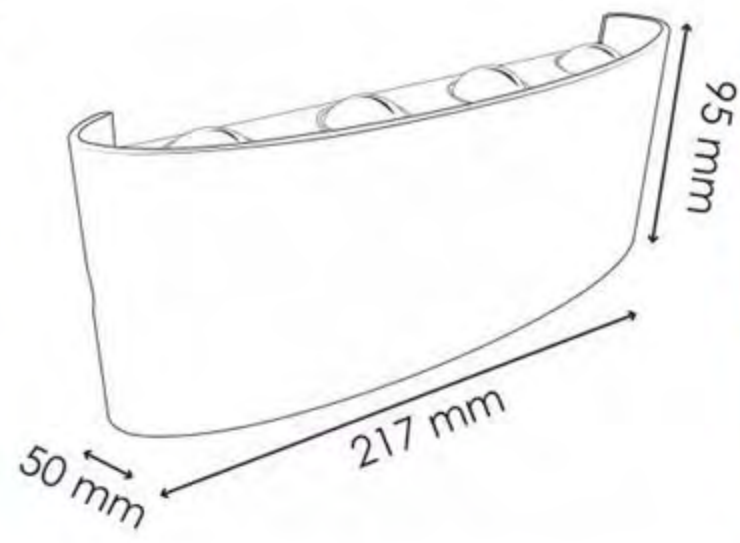

ARCOBB8 **$220 / $170**
MARCA MUNDO LUCIDO
ALTA CALIDAD
24 WATTS
CARCASA DE ALUMINIO
MULTIVOLTAJE 85V 256V