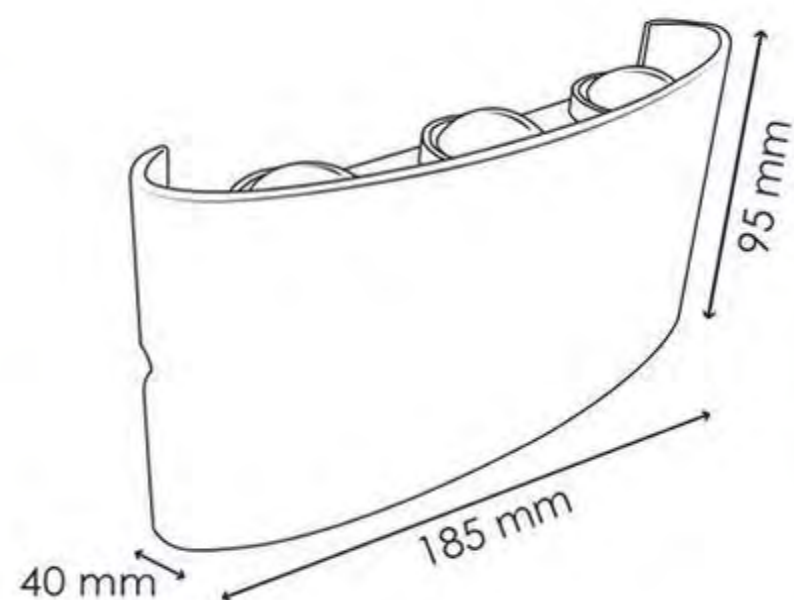

ARCOB6 **$340 / $260**
MARCA MUNDO LUCIDO
ALTA CALIDAD
18 WATTS
CARCASA DE ALUMINIO
2 LUCES LED
MULTIVOLTAJE 85V 256V