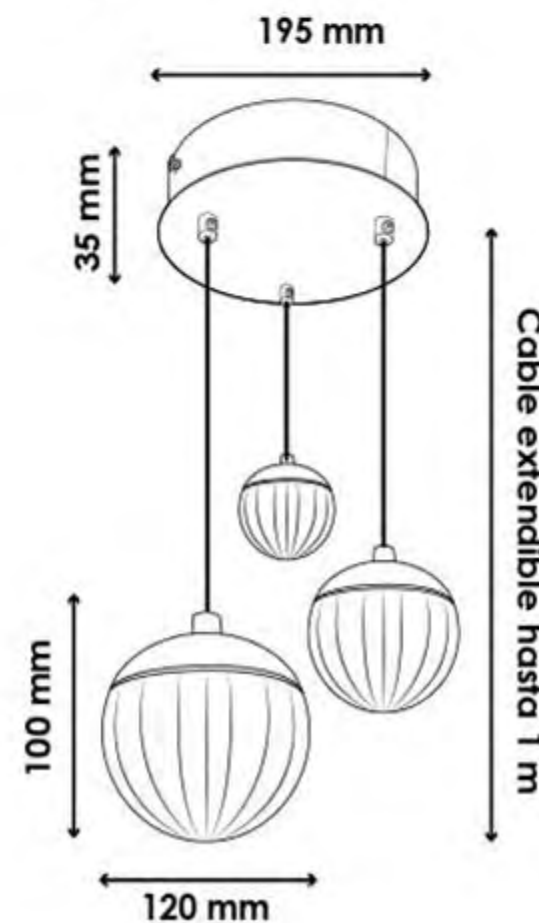

PLN18 2 $1150 / $870

18 WATTS

Cuenta con 3 temperaturas de color que cambian con sólo prenderlo y apagarlo. Pasa de luz Fría (Blanca) a Neutra y Cálida.