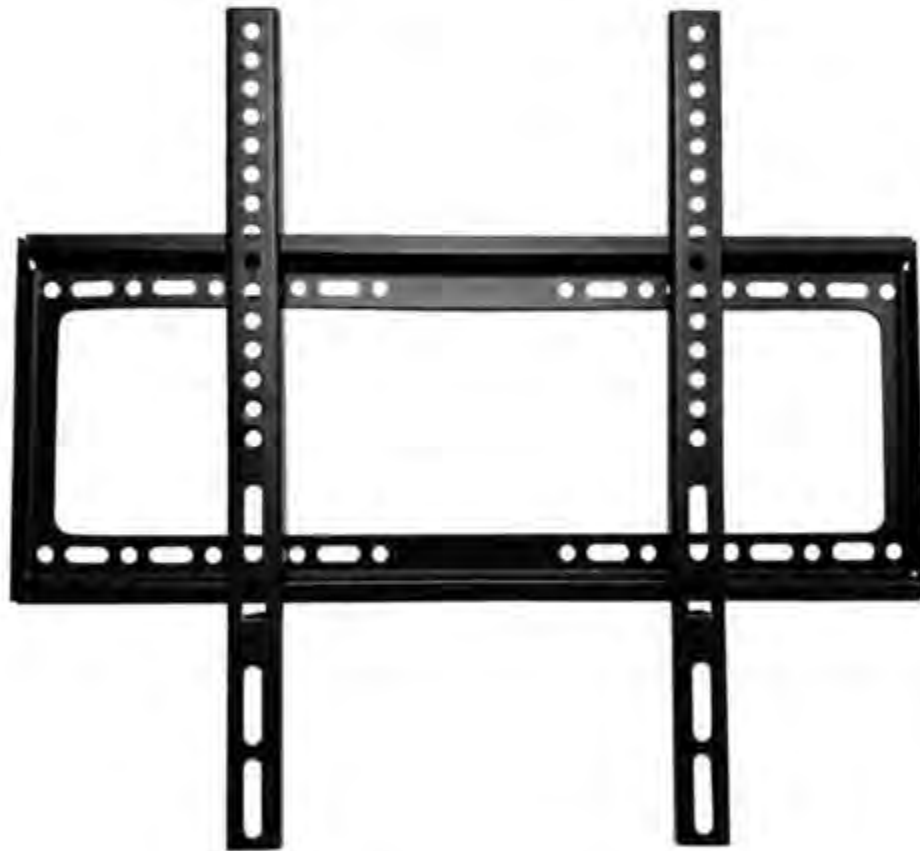

TL1412N18 $85 / $65
SOPORTE FIJO PARA PANTALLA
PANTALLAS DE 26 A 63 PULGADAS

FABRICADO EN ACERO AL CARBÓN, COLOR NEGRO.
CAPACIDAD DE CARGA 50KG

Este producto cuenta con un montaje de 200x200y 400x400 para que puedas ubicado de manera segura.