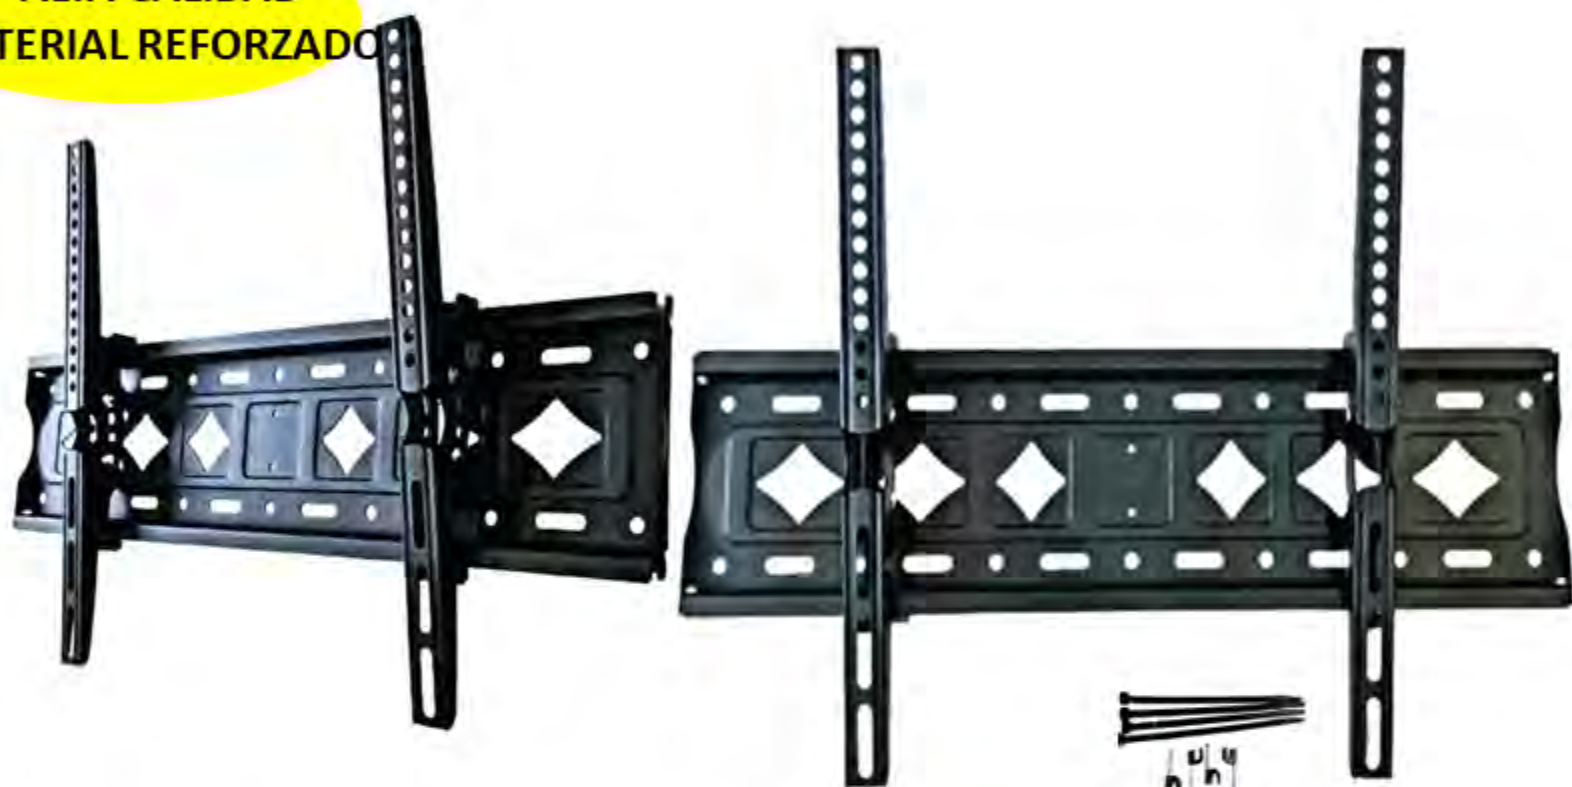

ALTA CALIDAD
MATERIAL REFORZADO