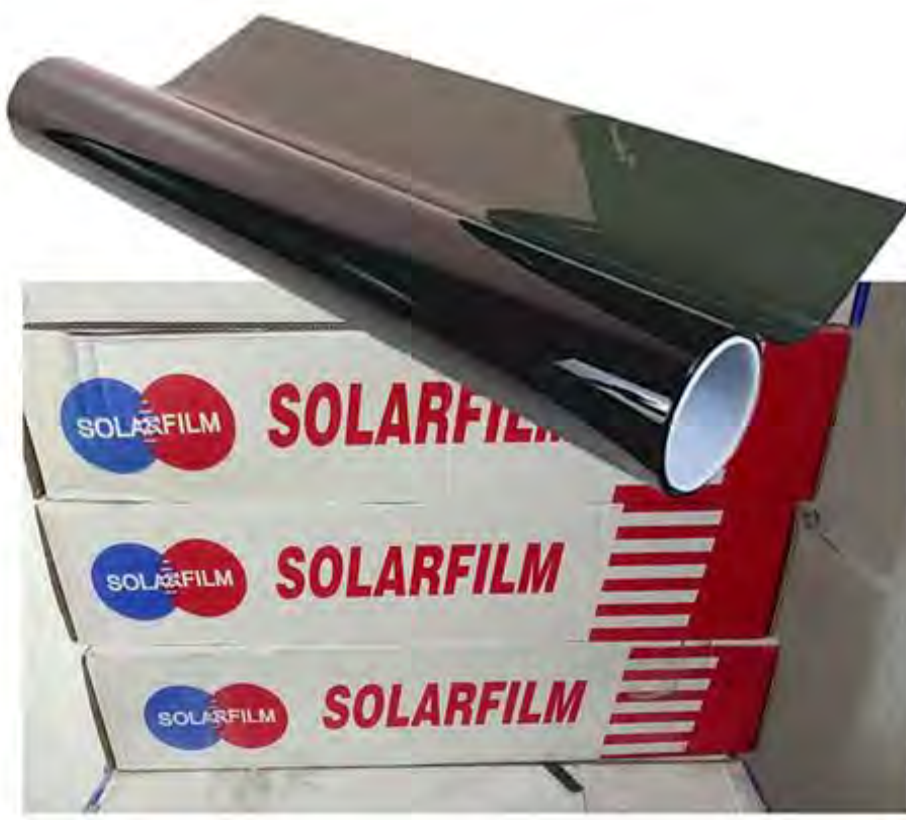

POLARIZADO AUTOMOTRIZ
SOLAR FILM
MATERIAL ANTIRAYAS
DURACION 3 AÑOS
TINTE COLOR HUMO (NO VERDE)
CALIDAD BKS

PORCENTAJES OSCURIDAD 35% 20% 5%

51CM X 30 METROS **$480 / $455**
75CM X 30 METROS **$720 / $680**
151CM X 30 METROS **$1440 / $1365**