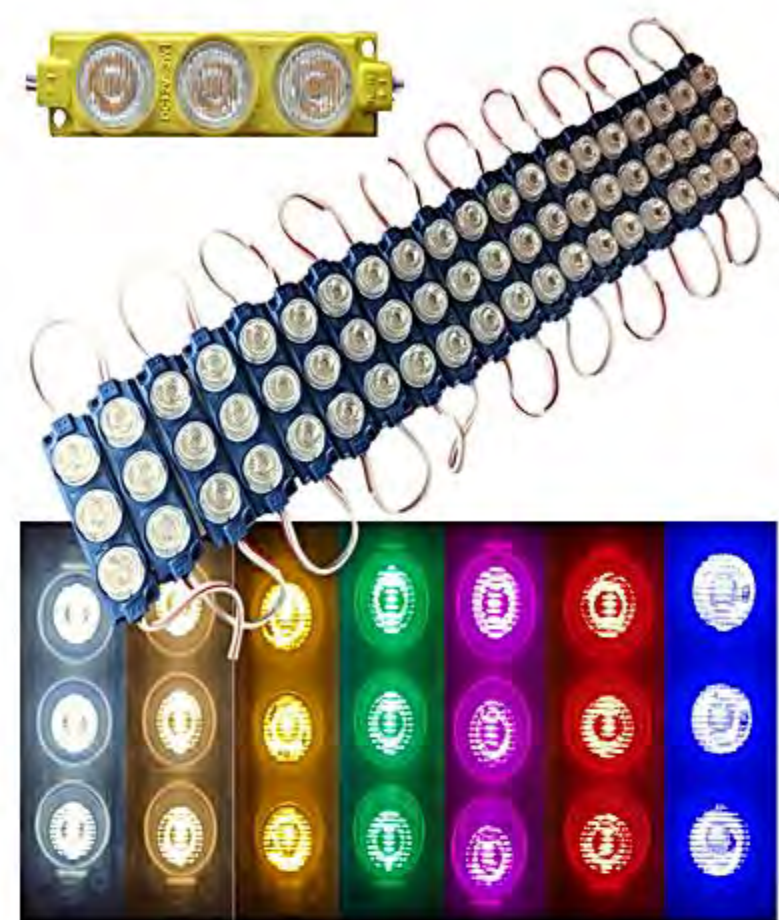

MODULOS LED 12 VOLTIOS

SE VENDE POR PAQUETE DE 20 PIEZAS
CADA PAQUETE ES DE 1 SOLO COLOR DE LUZ
USTED ESCOGE MODELO Y EL COLOR DE LUZ QUE NECESITE

MLED
MODELO 7520 3SMD
CHIP LED 2835
RECUBRIMIENTO LUPA 3D
3W
7cm x 2cm

PAQUETE DE 20 PZA
$140 / $105