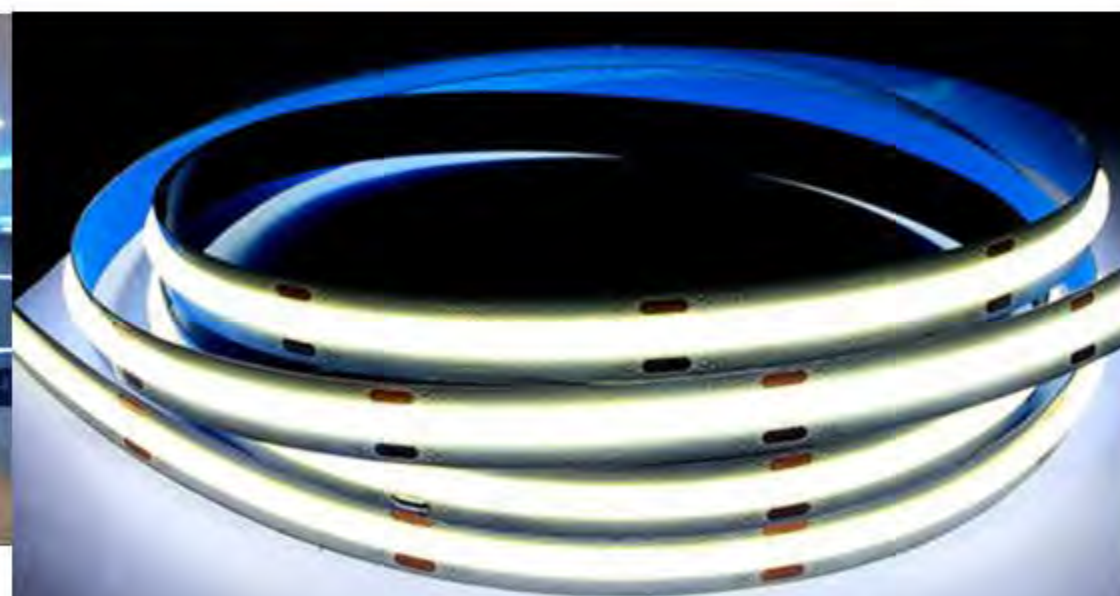

TIRA LED NEON RGB  
12 VOLTIOS  
MULTICOLOR  
5 METROS

TIRACOB \$210 / \$160

TIRA LED  
ROLLO DE 5 METROS  
CHIP COB  
IP20 USO INTERIOR

12 / 24 VOLTS

DISPONIBLE EN LUZ.-  
BLANCO  
CALIDO  
AZUL  
ROSA  
MORADA  
AMARILLO  
ROJO  
VERDE